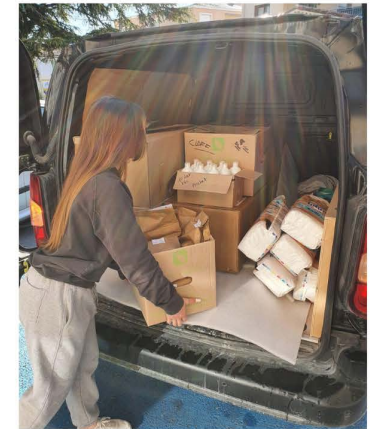

## NOTRE ACTION

**ON BOUGE!** est un service d'aide matérielle et logistique à destination des victimes de violences conjugales et leurs enfants.

Nous collaborons avec des partenaires associatifs et institutionnels pour aider les familles à faire la transition vers une vie sans violences.

# DÉMÉNAGEMENT

- Aide au déménagement gratuit
- Récupération des effets personnels
- Transfert entre 2 structures d'accueil

# ENTREPOSAGE

- Garde-meuble solidaire
- Box sécurisé de 4 à 12 m<sup>3</sup>

# AIDE MATÉRIELLE

- Soutien en hébergement d'urgence
- Distribution de kits personnalisés
- Matériel de puériculture