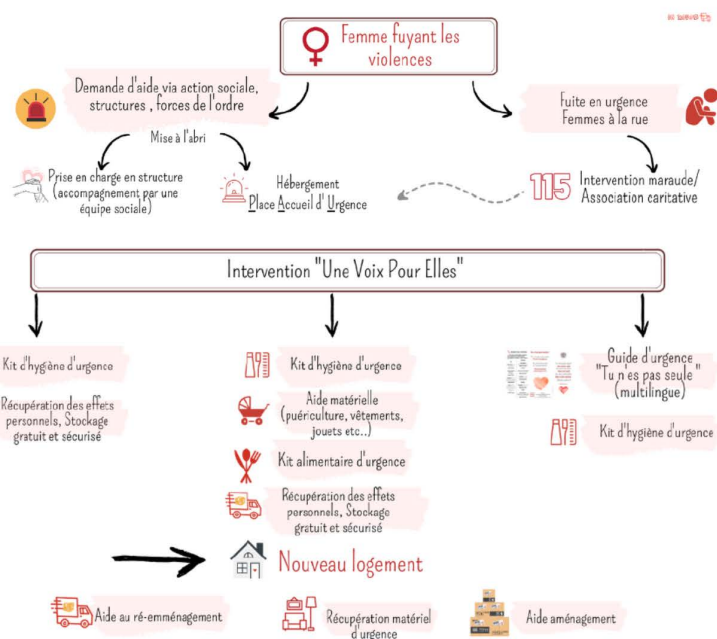

## NOTRE ACTION

**ON BOUGE!** est un service d'aide matérielle et logistique à destination des victimes de violences conjugales et leurs enfants.

Nous collaborons avec des partenaires associatifs et institutionnels pour aider les familles à faire la transition vers une vie sans violences.