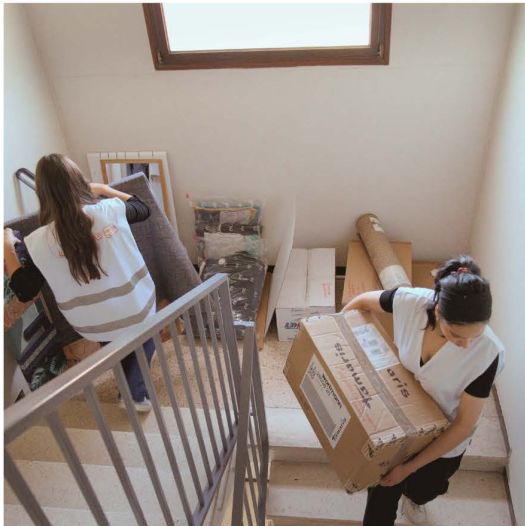

DÉMÉNAGEMENT

- Aide au déménagement gratuit
- Récupération des effets personnels
- Transfert entre 2 structures d'accueil